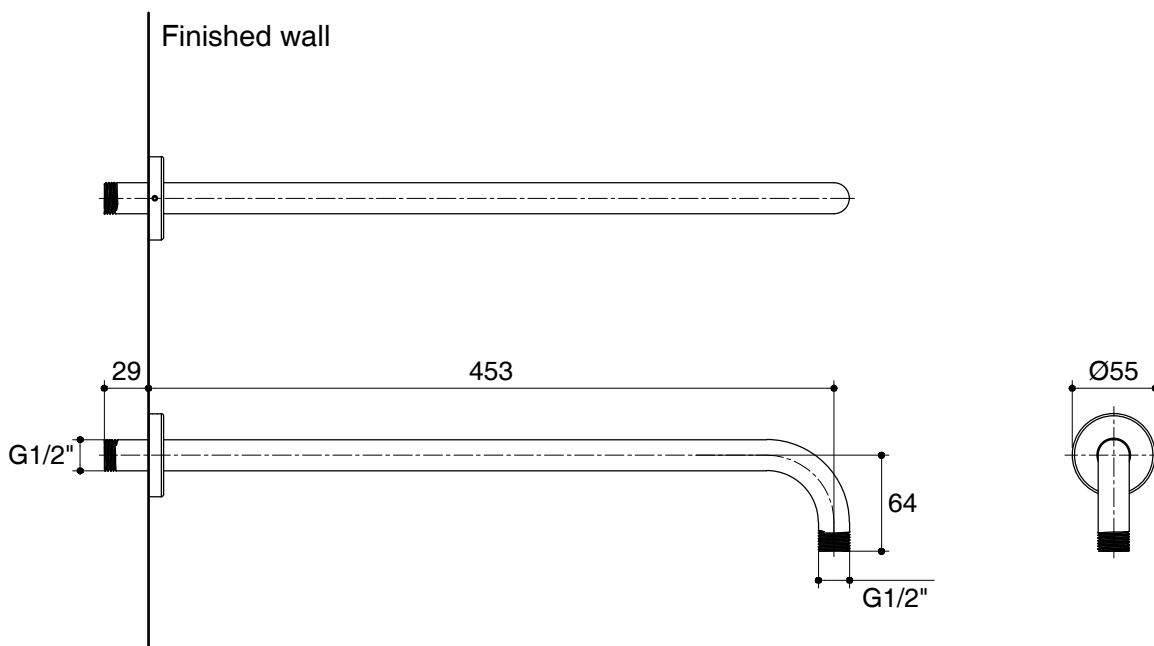

Features

- Brass construction.
- Durable KOHLER finishes resist corrosion and tarnishing.
- G 1/2" thread connection(s).
- Compatible only with single-function rainheads.

Codes/Standards Applicable

Specified model meets or exceeds the following:

- ASME A112.18.1-2018/CSA B125.1-18

Installation Notes

Install this product according to the installation guide.

WALL-MOUNT SHOWER ARM K-26307T

Specified Model

Model	Description	Color/Finishes	
K-26307T	Statement wall-mount shower arm	<input type="checkbox"/> CP: Polished Chrome	<input type="checkbox"/> Other

Note: For a full range of color finishes in your market please contact your local Kohler representative.

Dimensions are approximate. (Do not direct measure a dimensional from picture below)

Unit: mm

Note: The recommended dimension for installation can be adjusted according to user preferences and layout.

Product Diagram

ก้านฝักบัวติดผนัง K-26307T

คุณลักษณะ

- ผลิตจากทองเหลือง
- วัสดุเคลือบผิวพิเศษจากโคห์เลอร์ คงทน เงางาม
- เกลี่ยทางน้ำ เข้า-ออก G 1/2"
- ใช้งานได้กับฝักบัวก้านแข็ง 1 ระดับ

มาตรฐาน

คุณสมบัติตามมาตรฐาน