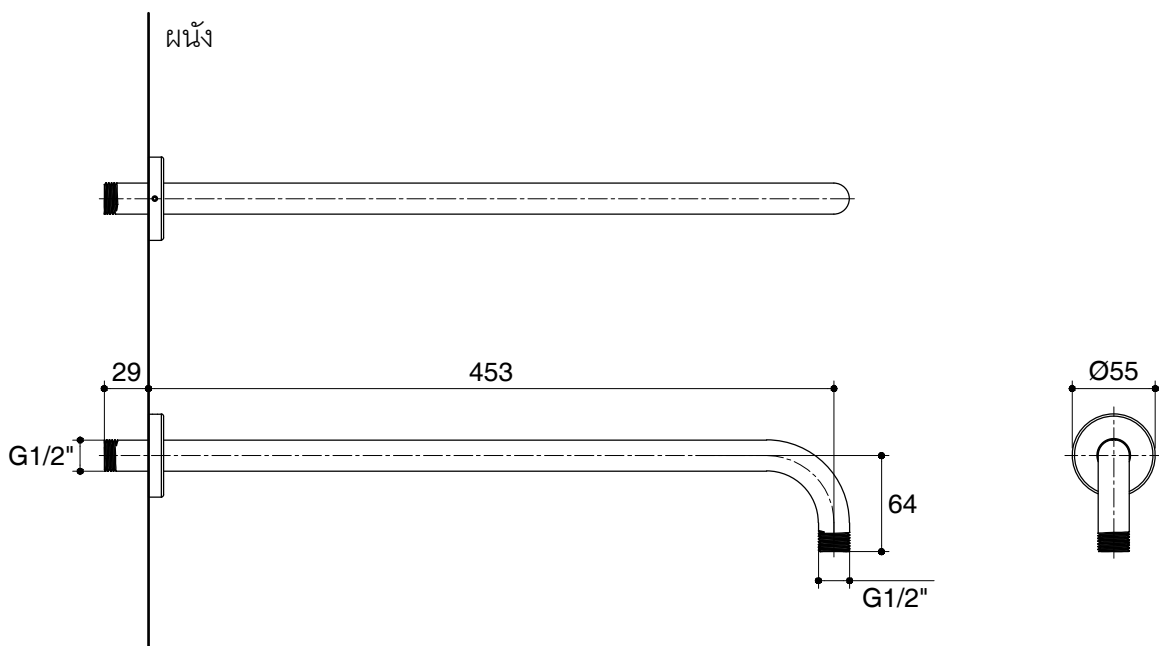

Features

- Brass construction.
- Durable KOHLER finishes resist corrosion and tarnishing.
- G 1/2" thread connection(s).
- Compatible only with single-function rainheads.

Codes/Standards Applicable

Specified model meets or exceeds the following:

- ASME A112.18.1-2018/CSA B125.1-18

Installation Notes

Install this product according to the installation guide.

WALL-MOUNT SHOWER ARM K-26307T

Specified Model

Model	Description	Color/Finishes	
K-26307T	Statement wall-mount shower arm	<input type="checkbox"/> CP: Polished Chrome	<input type="checkbox"/> Other

- ASME A112.18.1-2018/CSA B125.1-18

ข้อสังเกตสำหรับการติดตั้ง

ติดตั้งผลิตภัณฑ์โดยใช้คู่มือแนะนำการติดตั้ง

รุ่นผลิตภัณฑ์

รุ่น	ชื่อผลิตภัณฑ์	สี/วัสดุเคลือบผิว	
K-26307T	ก้านฝักบัวติดผนัง 1 ระดับ 19" รุ่นสเตทเมนต์	<input type="checkbox"/> CP: สีสโครเมจ	<input type="checkbox"/> อื่นๆ

ตรวจสอบ สี/วัสดุเคลือบผิวผลิตภัณฑ์จากตัวแทนจำหน่ายโคห์เลอร์ในประเทศของท่าน

ขนาดระยะแสดงค่าโดยประมาณ (ห้ามวัดขนาดโดยตรงจากภาพด้านล่าง)
หน่วย: มม.

หมายเหตุ: ระยะแนะนำการติดตั้งสามารถปรับได้ตามความเหมาะสมของผู้ใช้งานและพื้นที่ติดตั้ง